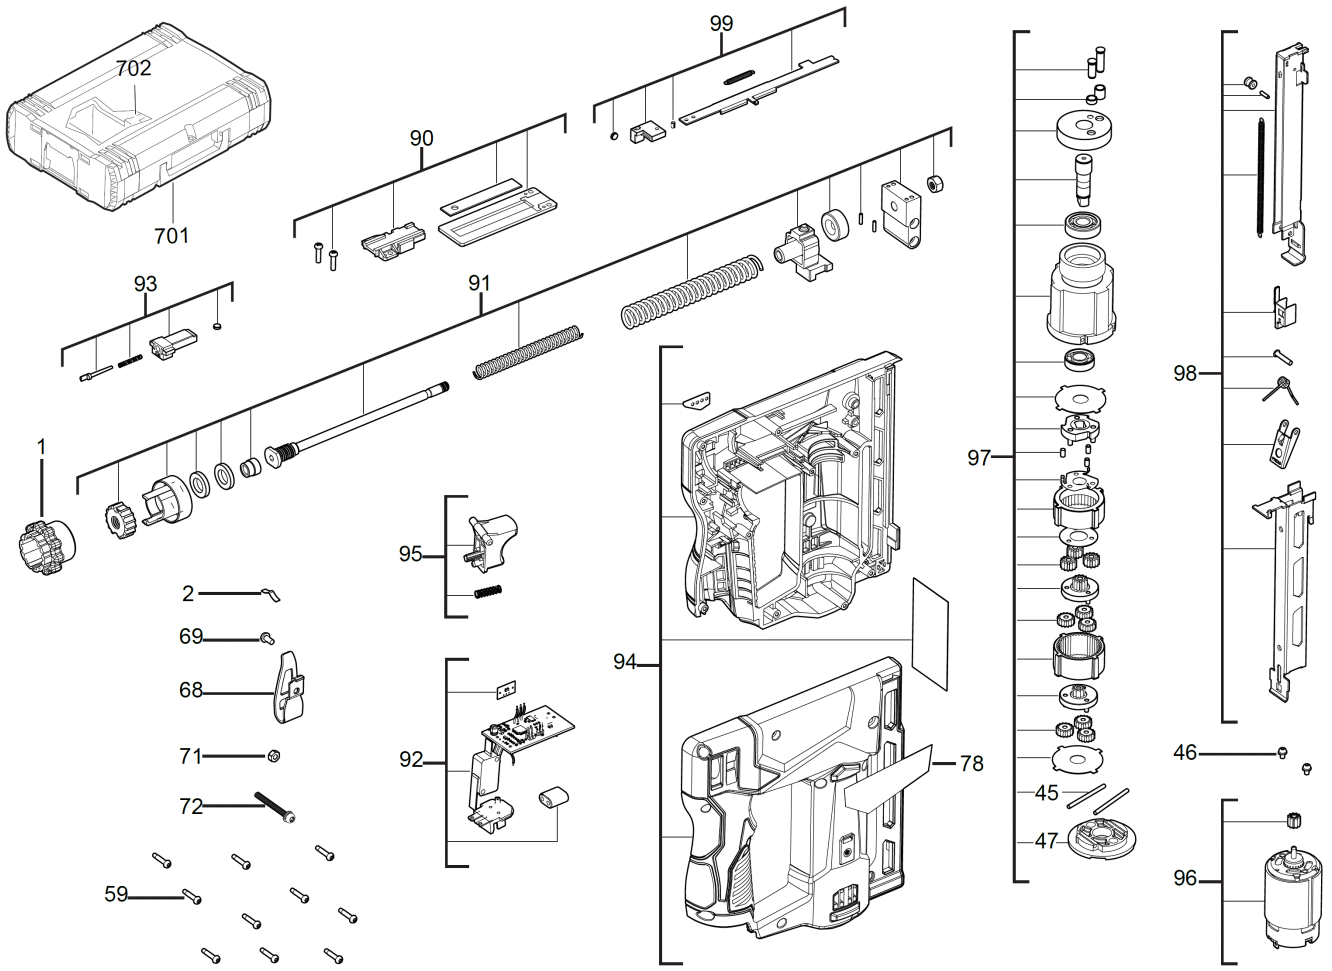

M12BST-202X Brushed Stapler IN2

4933459635 - M12BST-202X - 4000458987

Position	Quantity	Description	Part number	EAN
	1	PART NOT DEATAILED	1000063920	
0001	1	SLEEVE	4931461931	4058546230319
0002	1	SPRING PLATE	4931452341	4002395172528
0045	2	PIN	5131000000	
0046	2	SCREW	4931461932	4058546230326
0047	1	HOUSING COVER	4931461933	4058546230333
0059	10	SCREW	660570005	4002395827329
0068	1	STAMP	4931436593	4002395255856
0069	1	SCREW	4931436566	4002395257638
0071	1	LOCKING NUT	4931461934	4058546230340
0072	1	SCREW	4931461935	4058546230357
0078	1	RATING PLATE	4931461936	4058546230364
0090	1	GUIDE	4931461937	4058546230371
0091	1	DRIVING SHAFT	4931461938	4058546230388
0092	1	ELECTRONIC SWITCH	4931461939	4058546230395
0093	1	MAGNETIC HOLDER	4931461940	4058546230401
0094	1	HOUSING	4931461941	4058546230418
0095	1	TRIGGER	4931461942	4058546230425
0096	1	MOTOR ASSEMBLY	4931461943	4058546230432
0097	1	GEAR KIT	4931461944	4058546230449
0098	1	MAGAZINE	4931461945	4058546230456
0099	1	CONTACT	4931461946	4058546230463
0701	1	HD Box 1 - 1pc	4932453385	4002395146376
0702	1	INSERT	4931461947	4058546230470